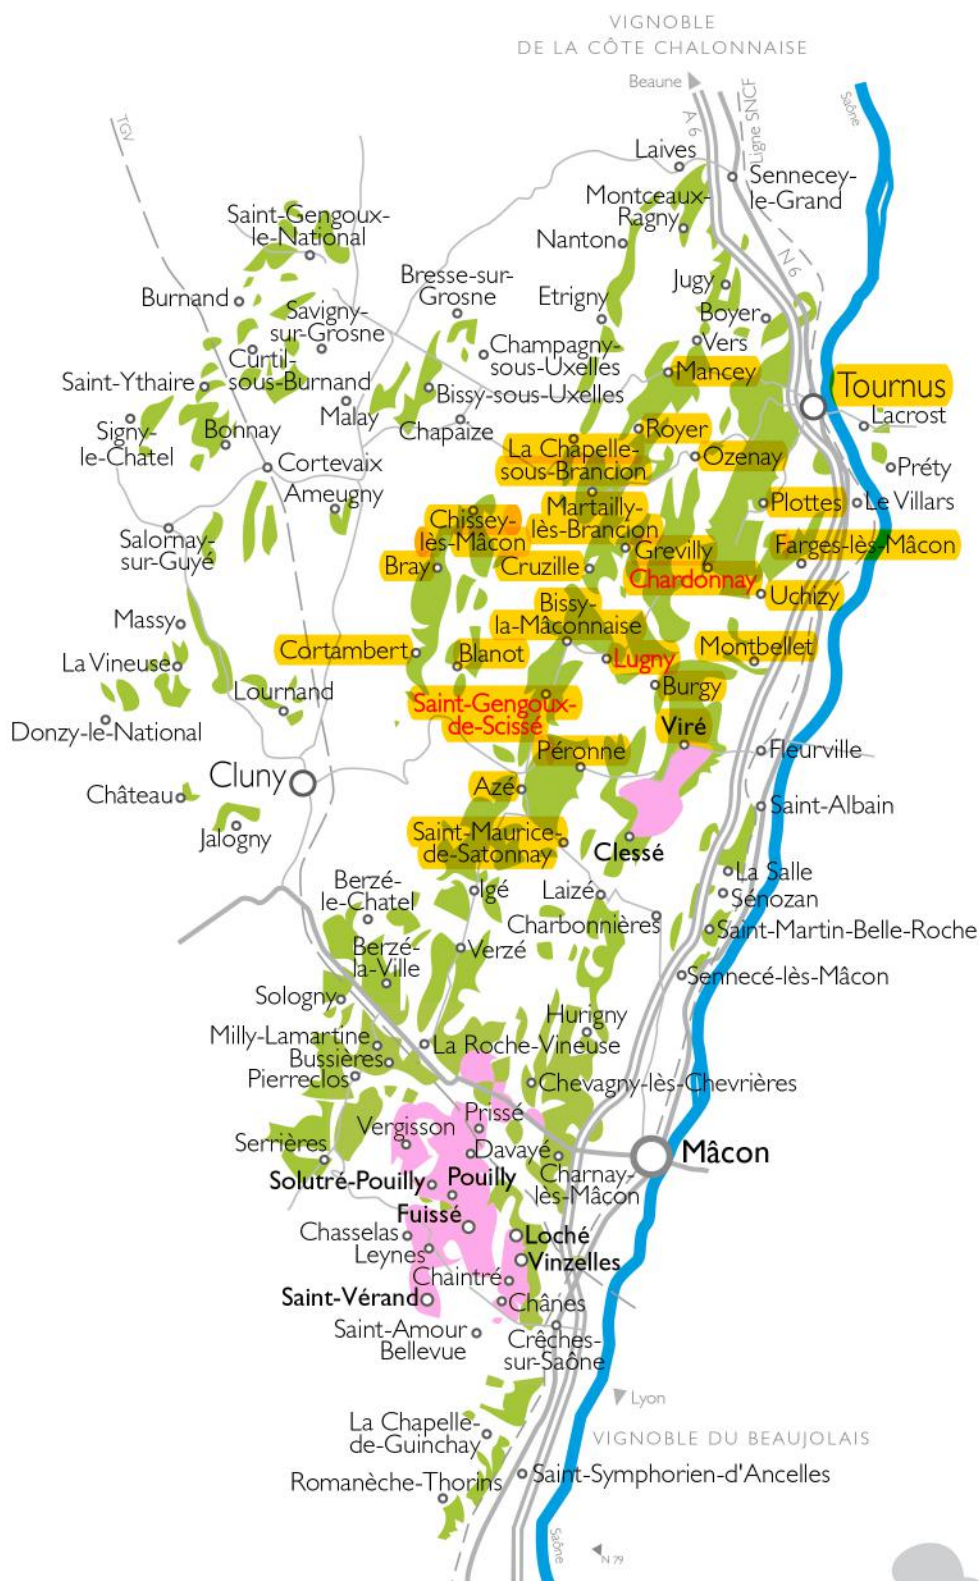

# L'étendue du vignoble de la Cave de Lugny

## BOURGOGNE CAVE DE LUGNY

Au cœur du Chardonnay

Depuis 1926

- Les 25 communes du vignoble de la Cave de Lugny
- Pouilly-Fuissé  
Pouilly-Vinzelles  
Pouilly-Loché  
Saint-Véran  
Viré-Clessé
- Mâcon  
Mâcon Villages (uniquement en blanc)  
Mâcon suivi du nom de Village