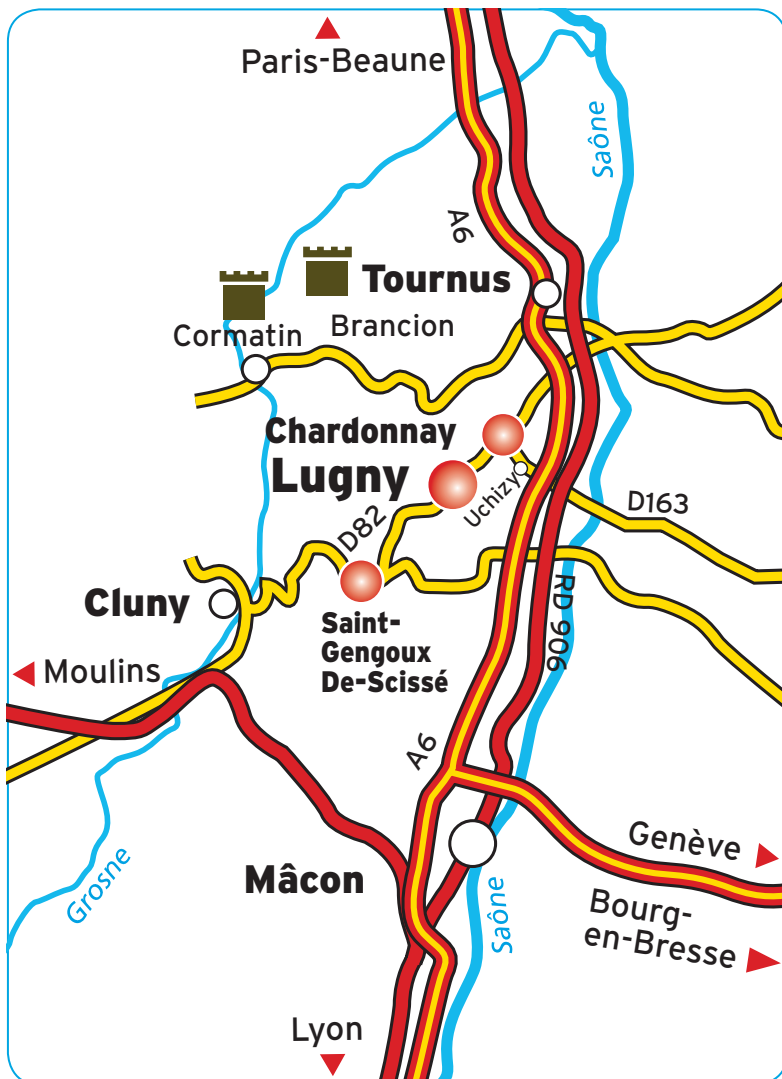

magasin de Lugny

Tél. 03 85 33 22 85 – Ouvert du lundi au samedi :
Du 1er/04 au 30/09 : de 8h30 à 12h30 et de 13h30 à 19h.
Du 1er/10 au 31/03 : de 8h30 à 12h30 et de 13h30 à 18h.
Dimanches et jours fériés voir horaires magasin de Chardonnay.

magasin de Chardonnay

Tél. 03 85 40 50 49 – Ouvert du jeudi au samedi :
De 9h à 12h et de 14h à 18h (19h du 1er avril au 30 septembre).
Dimanches et jours fériés (sauf 1er mai et Noël) :
De 10h à 12h30 et de 14h30 à 18h (19h d'avril à septembre).
Fermé janvier et février.

point de vente

Caveau le Vieux Logis à St-Gengoux-de-Scissé – Tél. 09 77 45 41 59.

Conditions générales de vente

1. 1 Toute commande entraîne de plein droit l'application des conditions générales de vente ci-dessous nonobstant toutes autres clauses contraires. La vente est définitive après confirmation écrite de notre part et acceptation par l'assurance crédit; à défaut de confirmation sous quinzaine, la commande est réputée acceptée.
2. 2 Les délais de livraison sont donnés à titre indicatif. Aucun retard de livraison ne pourra donner lieu à résiliation, dommages-intérêts ou pénalités, notamment en cas de force majeure, grève, arrêt des transports et des approvisionnements, décisions administratives ou autre évènement indépendant de notre volonté.
3. 3 Toutes nos ventes et livraisons sont réputées effectuées Départ Cave, même en cas d'expédition Franco. Les marchandises voyagent aux risques et périls des destinataires à qui il appartient

de formuler auprès du transporteur toutes réserves et d'exercer tous recours.

1. 4 Les réclamations concernant la qualité des marchandises, à l'exclusion de tout litige de transport, devront être formulées par écrit au plus tard dans les huit jours de la livraison. Aucun retour de marchandises ne pourra être effectué sans notre accord préalable et écrit.
2. 5 Nos prix sont stipulés Départ Cave. Le paiement des factures s'effectue comptant au siège de la société coopérative vinicole de Lugny sans escompte, sauf condition particulière. En cas de dépassement du délai de paiement, des pénalités de retard s'appliquent. Ces pénalités représentent trois fois le taux d'intérêt légal en vigueur. Tout professionnel en situation de retard de paiement est de plein droit débiteur d'une indemnité forfaitaire de 40 € pour

frais de recouvrement. Si les frais exposés sont supérieurs, une indemnité complémentaire peut être demandée sur justification.

1. 6 Le transfert de propriété des marchandises vendues est suspendu jusqu'au paiement effectif de l'intégralité du prix en principal et accessoire. Toutefois, le transfert des risques est effectué à la charge de l'acheteur dès la livraison, c'est-à-dire Départ Cave.
2. 7 En cas d'inexécution d'une quelconque des obligations de l'acheteur, la vente pourra être résolue de plein droit au seul gré de la CAVE de LUGNY, sans préjudice de dommages-intérêts.
3. 8 Tous les litiges pouvant résulter des ventes seront soumis aux tribunaux français du siège social de la CAVE de LUGNY, et la Loi française sera seule applicable, y compris la Convention de Vienne sur la vente internationale de marchandises.

BOURGOGNE
CAVE DE LUGNY
Au cœur du Chardonnay

Depuis 1926

www.cave-lugny.com – 995, rue des Charmes – 71260 Lugny – France
Tél. +33(0)3 85 33 22 85 – Fax +33(0)3 85 33 26 46 – commercial@cave-lugny.com

SOCIÉTÉ COOPÉRATIVE VINICOLE DE LUGNY "L'AUREOLE" RECONNUE EN QUALITÉ D'ORGANISATION DE PRODUCTEURS SOUS LE N° 715245
N° D'AGRÈMENT COOPÉRATIF : 71-122